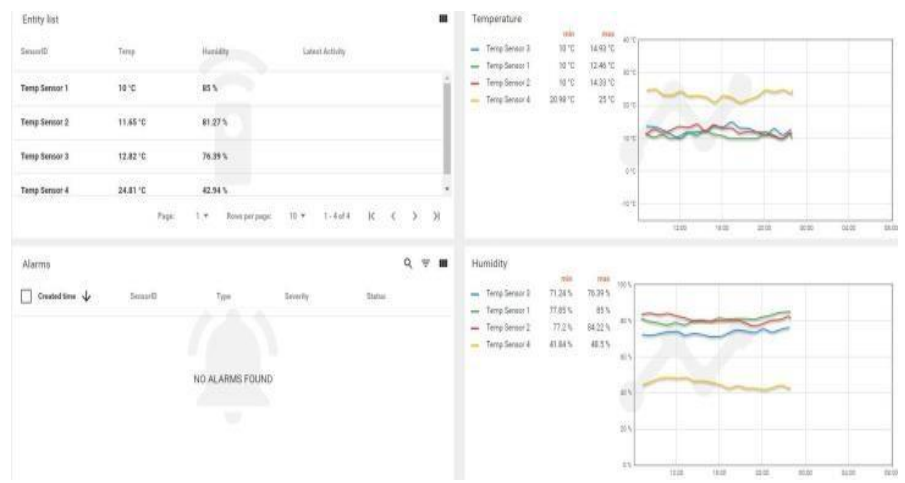

Vi representerar världsledande leverantörer och har märkesbunden service.

Du hittar oss i **Göteborg** (huvudkontor), **Kristianstad** och **Stockholm** där vi är representerade med både försäljning och service.