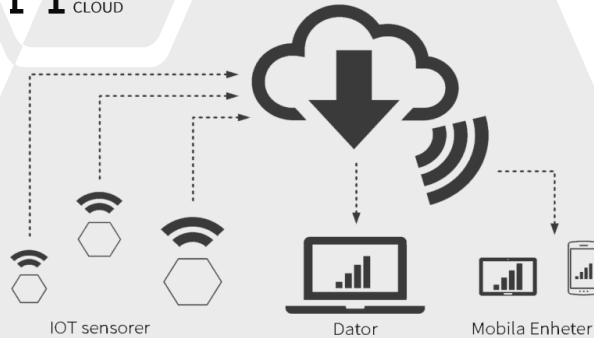

Välkommen till ppm Cloud

ERT NYA ONLINE SÄKERHETSSYSTEM

I samarbete med iiOOTE AB

Ppm Cloud ger dig möjlighet att digitalisera dina signaler, analoga som digitala. Oavsett du bara har ett gaslarm eller vill övervaka kritiska delar i din process. Så klarar ppm Cloud att integrera dessa.

Anslut dina mätare till vår molntjänst och vi ger dig möjlighet till kraftfull data-analys och visualisering i en realtid och molnbaserad miljö.

Ni kan nu få skarpa larmvarningar, dataanalys och insikt i era system var ni är befinner er.

Med kraften i ppm Cloud kan ni göra förändringar , hålla personalen säkrare , positivt påverka arbetsmiljöerna och inte minst produktiviteten.

ppm
Cloud Server

ppm Cloud - Ert nya online säkerhetssystem