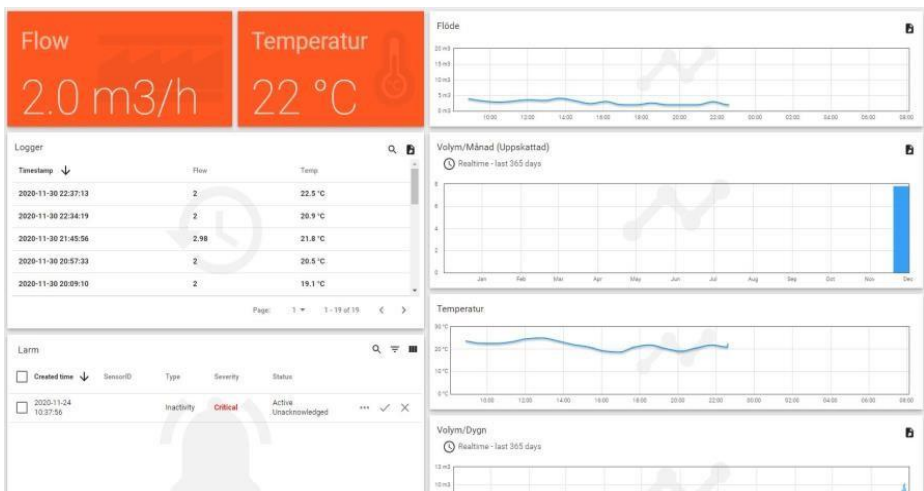

Vi representerar världsledande leverantörer och har märkesbunden service.

Du hittar oss i **Göteborg** (huvudkontor), **Kristianstad** och **Stockholm** där vi är representerade med både försäljning och service.