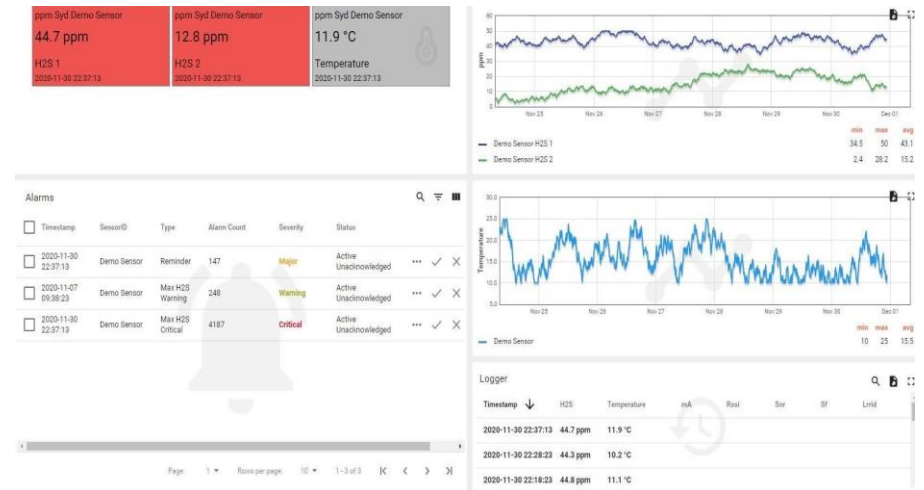

Vill du veta mer så kontakta oss:
Telefon: 031-779 29 50
E-post: info@ppmindustrial.se